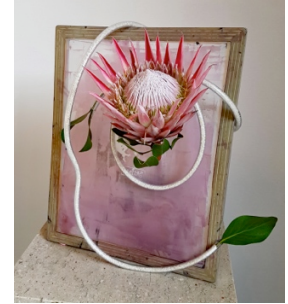

Einladung zum Workshop mit Esther Feucht - Misho Schule

**Mittwoch, 16. Januar 2019
von 18:30 bis 21:30 Uhr**

**Im Zürcher Gemeinschaftszentrum GZ Riesbach
Seefeldstrasse 93, 8008 Zürich**

Tram 2, 4, Bus 33, 912, 913, 916 Haltestelle Höschgasse
Parkhaus Feldegg und ev. freie Blaue Zone Parkplätze im Quartier

Thema: Dem Rahmen entsprungen - Kreativität trifft auf Ikebana

Material: Wird vorbereitet und bereitgestellt

Mitbringen: Wird im Januar mitgeteilt

Kosten: Fr. 50.- für Mitglieder
Fr. 60.- für nicht Mitglieder
Material und Getränke mit kleines Snack inklusive

Anmeldung: bis spätestens Samstag, 5. Januar 2019 per Email
an ikebana@bluewin.ch

Organisation: Mahoko Schürch:
Mobile 079 318 31 14 Email: ikebana@bluewin.ch

Angemeldete TeilnehmerInnen müssen bei kurzfristiger Absage (5 Tage vor Workshop)
oder Nichterscheinen die Materialkosten bezahlen.

Die Versicherung ist Sache der Teilnehmer.