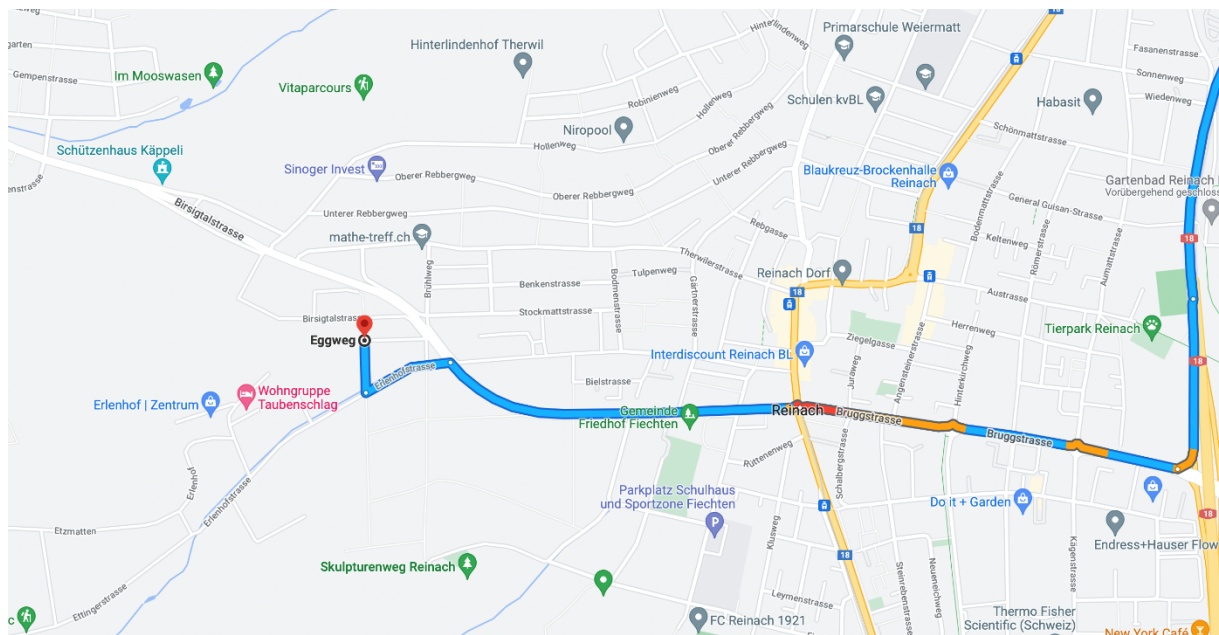

ANFAHRTSPLAN

Adresse: Erlenhof, Eggweg, 4153 Reinach BL

Anfahrt mit Auto:

Autobahn A 18 Richtung Delémont – Ausfahrt Reinach Süd – bei der Ausfahrt rechts abbiegen Richtung Reinach/Therwil – ca. 2km auf der Bruggstrasse/ Birsigtalstrasse fahren- links abbiegen in die Erlenhofsstrasse – 2. Strasse rechts abbiegen in den Eggweg.(Gärtnerei Pfeil folgen)

Anfahrt ÖV:

Ab Basel Bahnhof Tram Nummer 11 in Richtung Aesch – Aussteigen in Reinach Dorf.

Anreisende mit ÖV holen wir in Reinach Dorf ab. Bitte dies bei der Anmeldung vermerken.